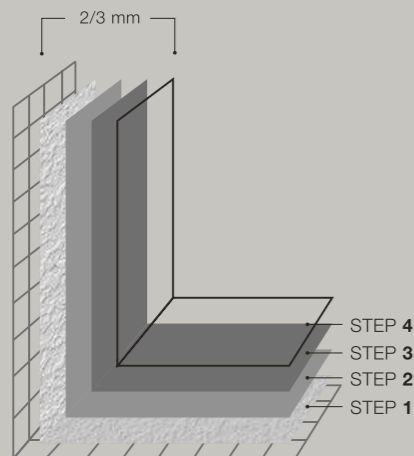

APPLICAZIONE

STEP 1 = FO + M

Miscelare **CREATIVO® FONDO** e **CREATIVO® MICROCEMENTO** (rapporto 2:1) fino ad ottenere una mousse cremosa; stendere il prodotto con una spatola in acciaio, evitando spessori troppo elevati. Dopo circa 8 ore carteggiare ed aspirare. Applicare, quindi, una secondo mano con le stesse modalità.*

STEP 2 = FI + M

Miscelare accuratamente **CREATIVO® FINITURA** e **CREATIVO® MICROCEMENTO** (sempre in rapporto 2:1); stendere il prodotto con una spatola in acciaio, evitando spessori troppo elevati. Dopo circa 8 ore carteggiare ed aspirare. Applicare, quindi, la mano finale disegnando la superficie, secondo la tecnica desiderata.*

STEP 3 = P

CREATIVO® PRIMER è pronto all'uso e si applica a rullo, dopo almeno 8 ore della ultima mano di **CREATIVO® FINITURA**. In alternativa è possibile l'utilizzo di un prodotto decorativo della Linea Stile Italiano (vedi scheda tecnica).

STEP 4 = A + B

Miscelare accuratamente **CREATIVO® TOP** componente **A** e **B** ed applicare con apposito rullo in mohair avendo cura di stendere bene il prodotto. Tra le 6 e le 24 ore successive sarà possibile applicare la seconda mano senza bisogno di carteggiare. All'interno di box doccia, lavabi, vasche da bagno e su superfici esterne occorre applicare una terza mano di **CREATIVO® TOP**. Attendere almeno 24/36h prima di calpestare la superficie.

* Una volta uniti i due componenti, il prodotto ottenuto ha un pot-life di 1,5 ore circa. Le superfici trattate non devono essere bagnate. Si raccomanda l'utilizzo di copri scarpe.

APPLICATION

STEP 1 = FO + M

Mix **CREATIVO® FONDO** and **CREATIVO® MICROCEMENTO** (2:1 ratio) until a smooth paste is obtained, Apply it by stainless steel trowel in a thin layer. Wait 8 h, than sand and vacuum the surface. Apply a second coat following the same procedure*.

STEP 2 = FI + M

Mix well **CREATIVO® FINITURA** and **CREATIVO® MICROCEMENTO** (2:1 ratio), Apply it by stainless steel trowel in a thin layer. Wait 8 h, than sand and vacuum the surface. Apply second coat and design the surface according to effect desired*.

STEP 3 = P

CREATIVO® PRIMER is ready to use. Apply by roller after 8 h from the last coat of **CREATIVO® FINITURA**. As an alternative, it is possible to use a decorative finish from the Stile Italiano collection (see TDS).

STEP 4 = A + B

Mix well **CREATIVO® TOP** component **A** and **B**. Apply by **CREATIVO® Mohair Roller** homogeneously and carefully on the surface. Wait 6-24 h and apply a second coat without sanding the surface, On bath tubs, sinks, sower rooms and outdoor, apply a third coat of **CREATIVO® TOP**. Wait 24-36 h before walking on the surface.

* Once the two components have been mixed, the mixture has a pot-life of 1.5 hours. Don't wet treated surfaces. We recommend to use shoe covers.

Certificazioni

Certificates

MARCATURA CE

CE-MARKED

CERTIFICAZIONE HACCP

HACCP CERTIFIED

A+ PER I VOC

A+ FOR VOC

RESISTENTE AGLI UV

UV-RESISTANT

WATERPROOF

WATERPROOF

REAZIONE AL FUOCO

REACTION TO FIRE

RESISTENTE ALLE MUFFE

MOULD RESISTANT

RESISTENTE ALLO SPORCO

LOW DIRT PICK-UP